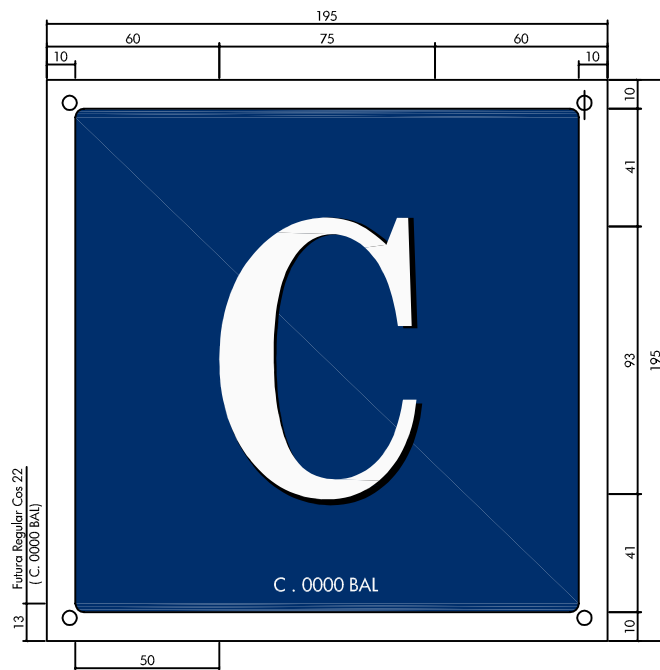

### DETALL PLACA

### DETALL DEL MONTATGE DE LA PLACA A LA PARET

### CARACTERÍSTIQUES TÉCNIQUES

- Fons "Placa" Pantone:341
  - Lletra "B" i "orles" en blanc amb ombra en negre de 3 mm
- Suport: Metall galvanitzat lacat blanc de 2\* mm o Plàstic metacrilat de 5\* mm  
 Impressió: 3 tintes (Inclòs el blanc)  
 \* Gruixa mínima de la placa .