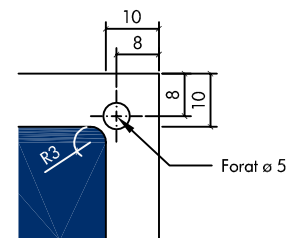

### CARACTERÍSTIQUES TÉCNIQUES

- Fons "Placa" Pantone:341
  - Lletra "B" i "orles" en blanc amb ombra en negre de 3 mm
- Suport: Metall galvanitzat lacat blanc de 2\* mm o Plàstic metacrilat de 5\* mm  
 Impressió: 3 tintes (Inclòs el blanc)  
 \* Gruixa mínima de la placa .

### DETALL PLACA

### CARACTERÍSTIQUES TÉCNIQUES

- Fons "Placa" Pantone:294
  - Lletra "C" i "orles" en blanc amb ombra en negre de 3 mm
- Suport: Metall galvanitzat lacat blanc de 2\* mm o Plàstic metacrilat de 5\* mm  
 Impressió: 3 tintes (Inclòs el blanc)  
 \* Gruixa mínima de la placa .