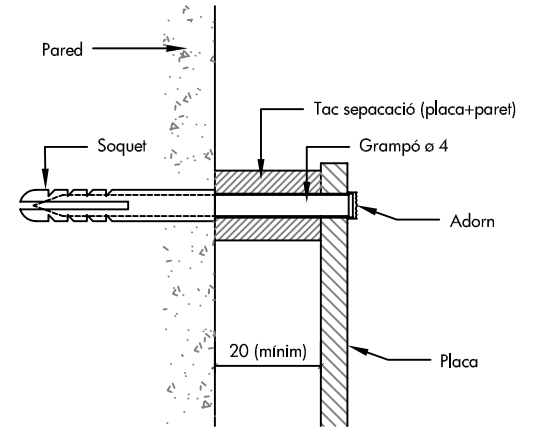

DETALL DEL MONTATGE DE LA PLACA A LA PARET