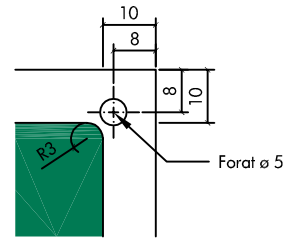

### DETALL PLACA

### DETALL DEL MONTATGE DE LA PLACA A LA PARET

### CARACTERÍSTIQUES TÉCNIQUES

- Fons "Placa" Pantone:341
  - Lletra "B" i "orles" en blanc amb ombra en negre de 3 mm
- Suport: Metall galvanitzat lacat blanc de 2\* mm o Plàstic metacrilat de 5\* mm  
 Impressió: 3 tintes (Inclòs el blanc)  
 \* Gruixa mínima de la placa .

### CARACTERÍSTIQUES TÉCNIQUES

- Fons "Placa" Pantone:294
  - Lletra "C" i "orles" en blanc amb ombra en negre de 3 mm
- Suport: Metall galvanitzat lacat blanc de 2\* mm o Plàstic metacrilat de 5\* mm  
 Impressió: 3 tintes (Inclòs el blanc)  
 \* Gruixa mínima de la placa .