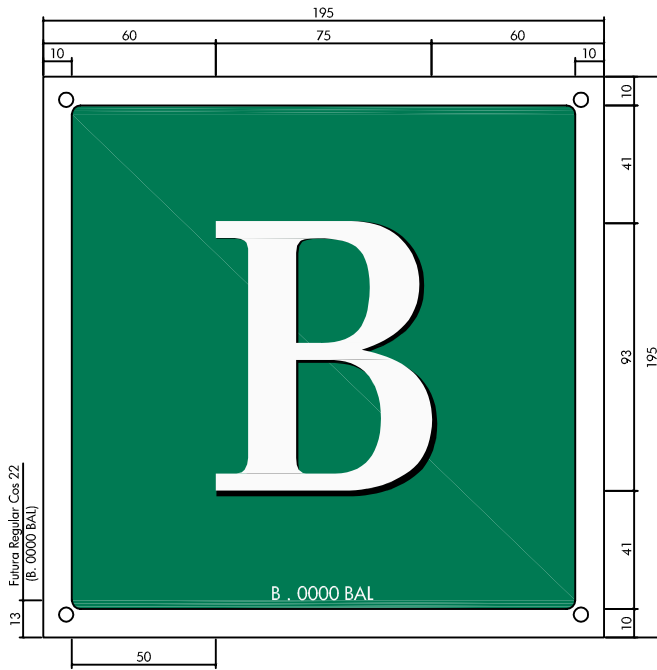

### DETALL PLACA

### DETALL DEL MONTATGE DE LA PLACA A LA PARET

### CARACTERÍSTIQUES TÉCNIQUES

- Fons "Placa" Pantone:341
  - Lletra "B" i "orles" en blanc amb ombra en negre de 3 mm
- Suport: Metall galvanitzat lacat blanc de 2\* mm o Plàstic metacrilat de 5\* mm  
 Impressió: 3 tintes (Inclòs el blanc)  
 \* Gruixa mínima de la placa .