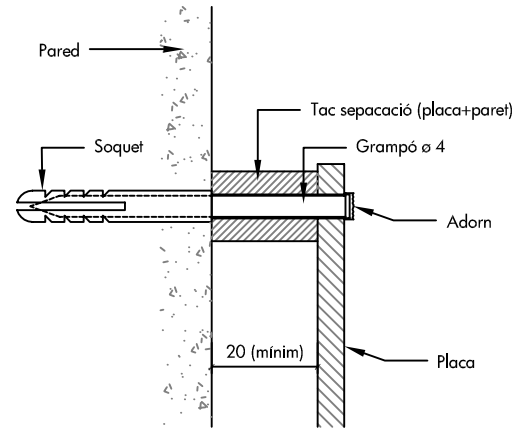

### DETALL PLACA

### DETALL DEL MONTATGE DE LA PLACA A LA PARET

### CARACTERÍSTIQUES TÉCNIQUES

- Fons "Placa" Pantone:341
  - Lletra "B" i "orles" en blanc amb ombra en negre de 3 mm
- Suport: Metall galvanitzat lacat blanc de 2\* mm o Plàstic metacrilat de 5\* mm  
 Impressió: 3 tintes (Inclòs el blanc)  
 \* Gruixa mínima de la placa .

### CARACTERÍSTIQUES TÉCNIQUES

- Fons "Placa" Pantone:294
  - Lletra "C" i "orles" en blanc amb ombra en negre de 3 mm
- Suport: Metall galvanitzat lacat blanc de 2\* mm o Plàstic metacrilat de 5\* mm  
 Impressió: 3 tintes (Inclòs el blanc)  
 \* Gruixa mínima de la placa .