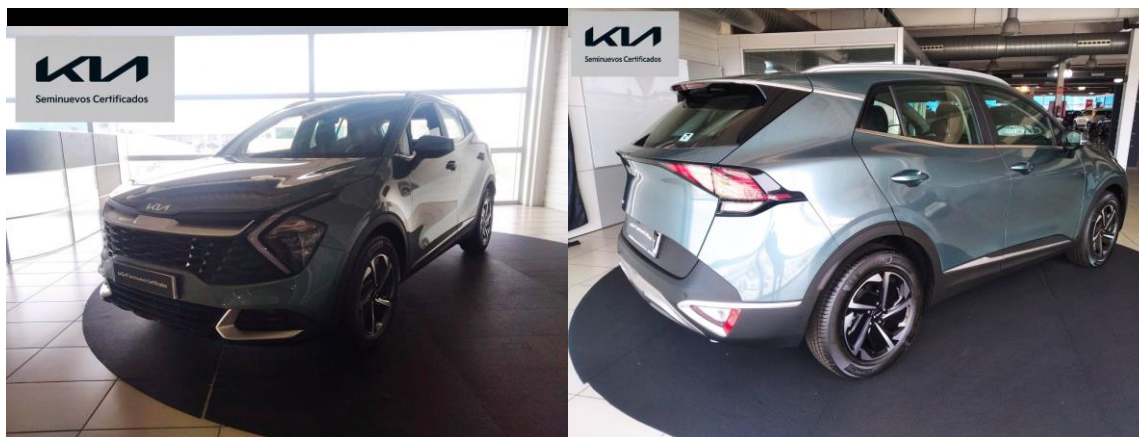

### DETALLE VEHÍCULOS KM0 Y PROCEDENTES DE GERENCIA

Sportage 1.6 T-GDI *MHEV* Drive 150CV 4X2 (*Híbrido Suave*)

*Matriculado en agosto 2023 – 20 Kms*

*6 años de Garantía KIA*

Precio Oferta Especial Asociado PIME: 28.650,00 €\*

Niro1.6 *PHEV* Drive (*Híbrido Enchufable*)

*Matriculado en Enero 2023 – 2.500 Kms*

*6 años de Garantía KIA*

Precio Oferta Especial Asociado PIME: 31.800,00 €\*

**AUTOCENTER**  
Servicios de Automoción MENORCA